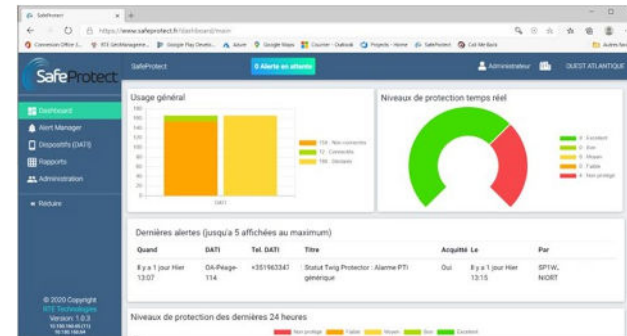

Solution SafeManagement® avec montre PTI/DATI Emerit

Pratique et ergonomique, elle est idéale pour répondre à un besoin de sécurité dans le cadre de la mise en place d'un projet PTI (Protection du travailleur isolé).

CARACTÉRISTIQUES PHYSIQUES

- Ergonomie : Montre connectée
- Taille : 58 x 42 x 16 mm
- Poids : 53 grammes (incluant bracelet + batterie)
- Batterie : 650 mAh lithium-ion polymer
- Autonomie : Travail autonome de longue durée

ROBUSTESSE

- Certification IP65 (résistance aux poussières et éclaboussures d'eau)

FONCTIONS PTI

- Bouton d'alerte SOS
- Immobilité prolongée
- Perte de verticalité prolongée
- Différents modes de localisation : Satellites, Wifi ou Bluetooth
- Nombre de destinataires d'alertes illimité en appel et SMS
- Possibilité de programmer le matériel à distance
- Haut-parleur, micro et vibreur intégrés

ENTRÉE MICRO
pour communication
bidirectionnelle

CHARGE FACILE
magnétique

LOGEMENT
CARTE SIM
sécurisée

PROTECTION IP65
Standard CE

BOUTON D'ALERTE SOS
protégé

LARGE HAUT-PARLEUR
pour levée de doute audio

Solution SafeManagement®

- ✓ Un droit d'utilisation à la page web administration
  - Gestion des DATI
  - Détail d'alerte
  - Historique des utilisations
  - Rapports d'activités
  - [...]

SERVICE RTE

- ✓ Un accès au service client / support technique (SAV applicatif ou DATI)